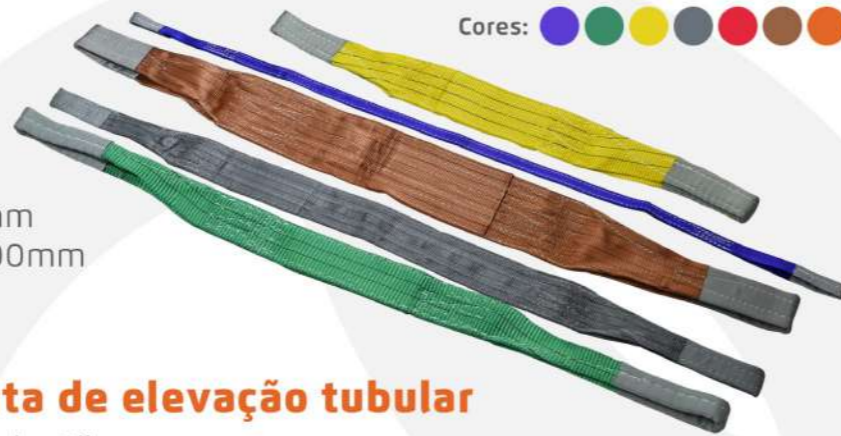

Linha Ecofriendly Rope

Indicadas para:

Corda Trançada P.E.T

Carretéis compactos

Cores:

Bitola 3mm / 4mm / 6mm / 8mm / 10mm / 12mm

Metros 297m / 217m / 97m / 157m / 113m / 73m

FULLY RECYCLED PET

Composição: 100% P.E.T. Composição: 100% P.E.T.

Corda Trançada Náutica

Cores:

- Cores que resistem ao tempo
- Melhor custo benefício
- Ultra proteção UV
- Maior resistência
- Maior durabilidade
- Indicados para uso em móveis e outdoors

Linha Profissional

DeltaFix[®]
cintas | slings | catracas

Linha Profissional

ItaMaXX[®]

Kit Amarração de Carga Gancho S

Bitola 1T/35mm **Metros** 4,6m

Cor: ●

Cor: ●

Kit Amarração de carga Gancho J

Bitola 1,5T/35mm 3T/50mm 5T/50mm 10T/100mm

Metros 4,5 m 6 m 6 m 6 m

Cores: ● ● ● ● ● ● ● ●

Cinta de Elevação plana

Sling
Fator de segurança 7:1 Olhal

Bitola 30mm / 60mm / 90mm / 120mm
150mm / 180mm / 240mm / 300mm